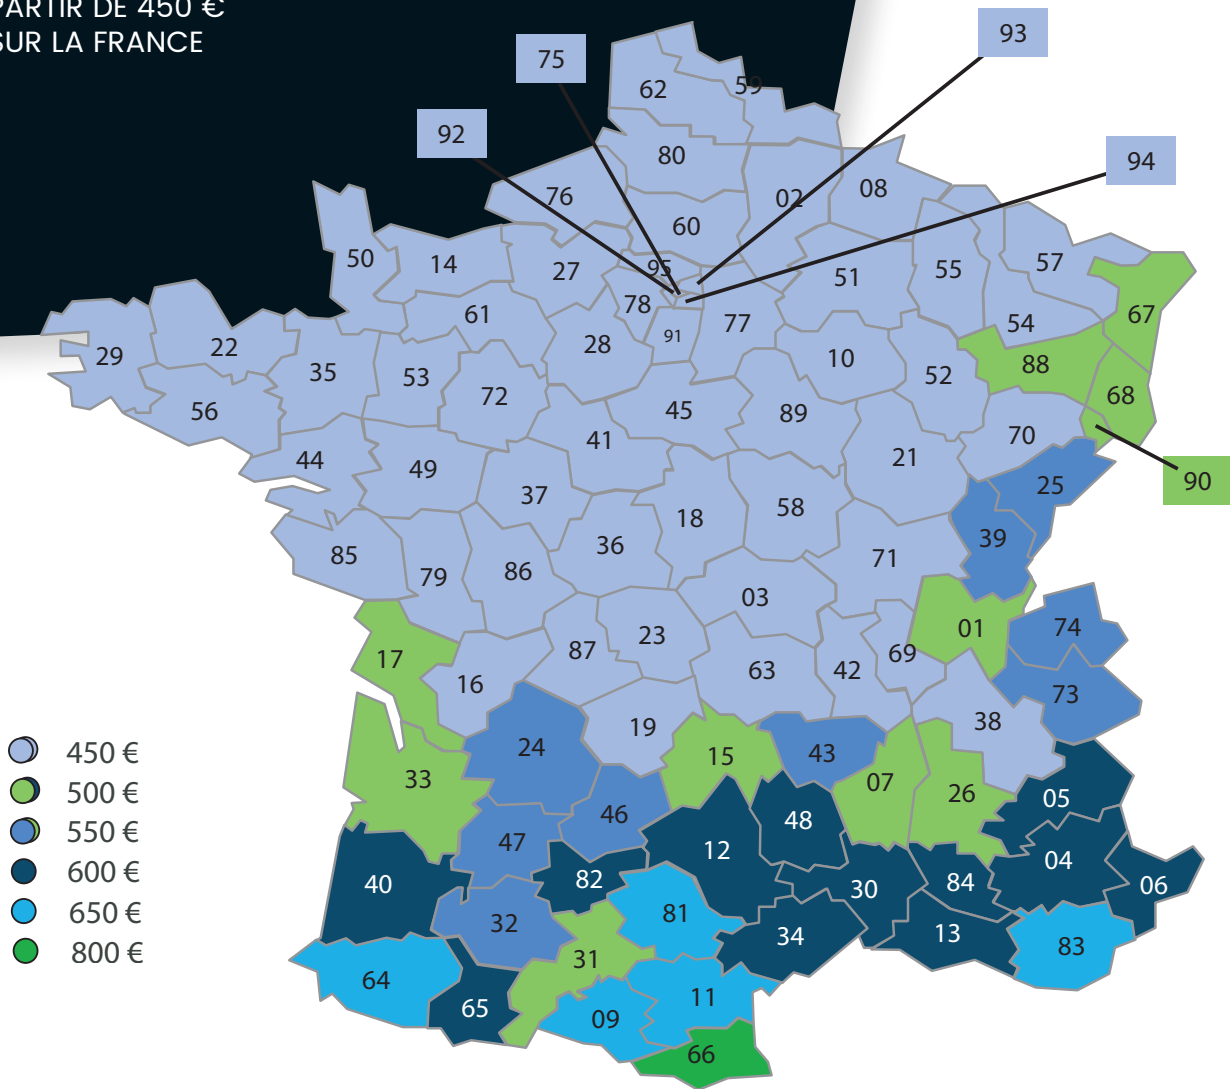

FRANCO DEMI BOX

FRANCO À
PARTIR DE 450 €
SUR LA FRANCE

DÉPARTEMENTS PAR LISTE :

1	11	22	32	42	52	62	72	82	92
2	12	23	33	43	53	63	73	83	93
3	13	24	34	44	54	64	74	84	94
4	14	25	35	45	55	65	75	85	95
5	15	26	36	46	56	66	76	86	
6	16	27	37	47	57	67	77	87	
7	17	28	38	48	58	68	78	88	
8	18	29	39	49	59	69	79	89	
9	19	30	40	50	60	70	80	90	
10	21	31	41	51	61	71	81	91	